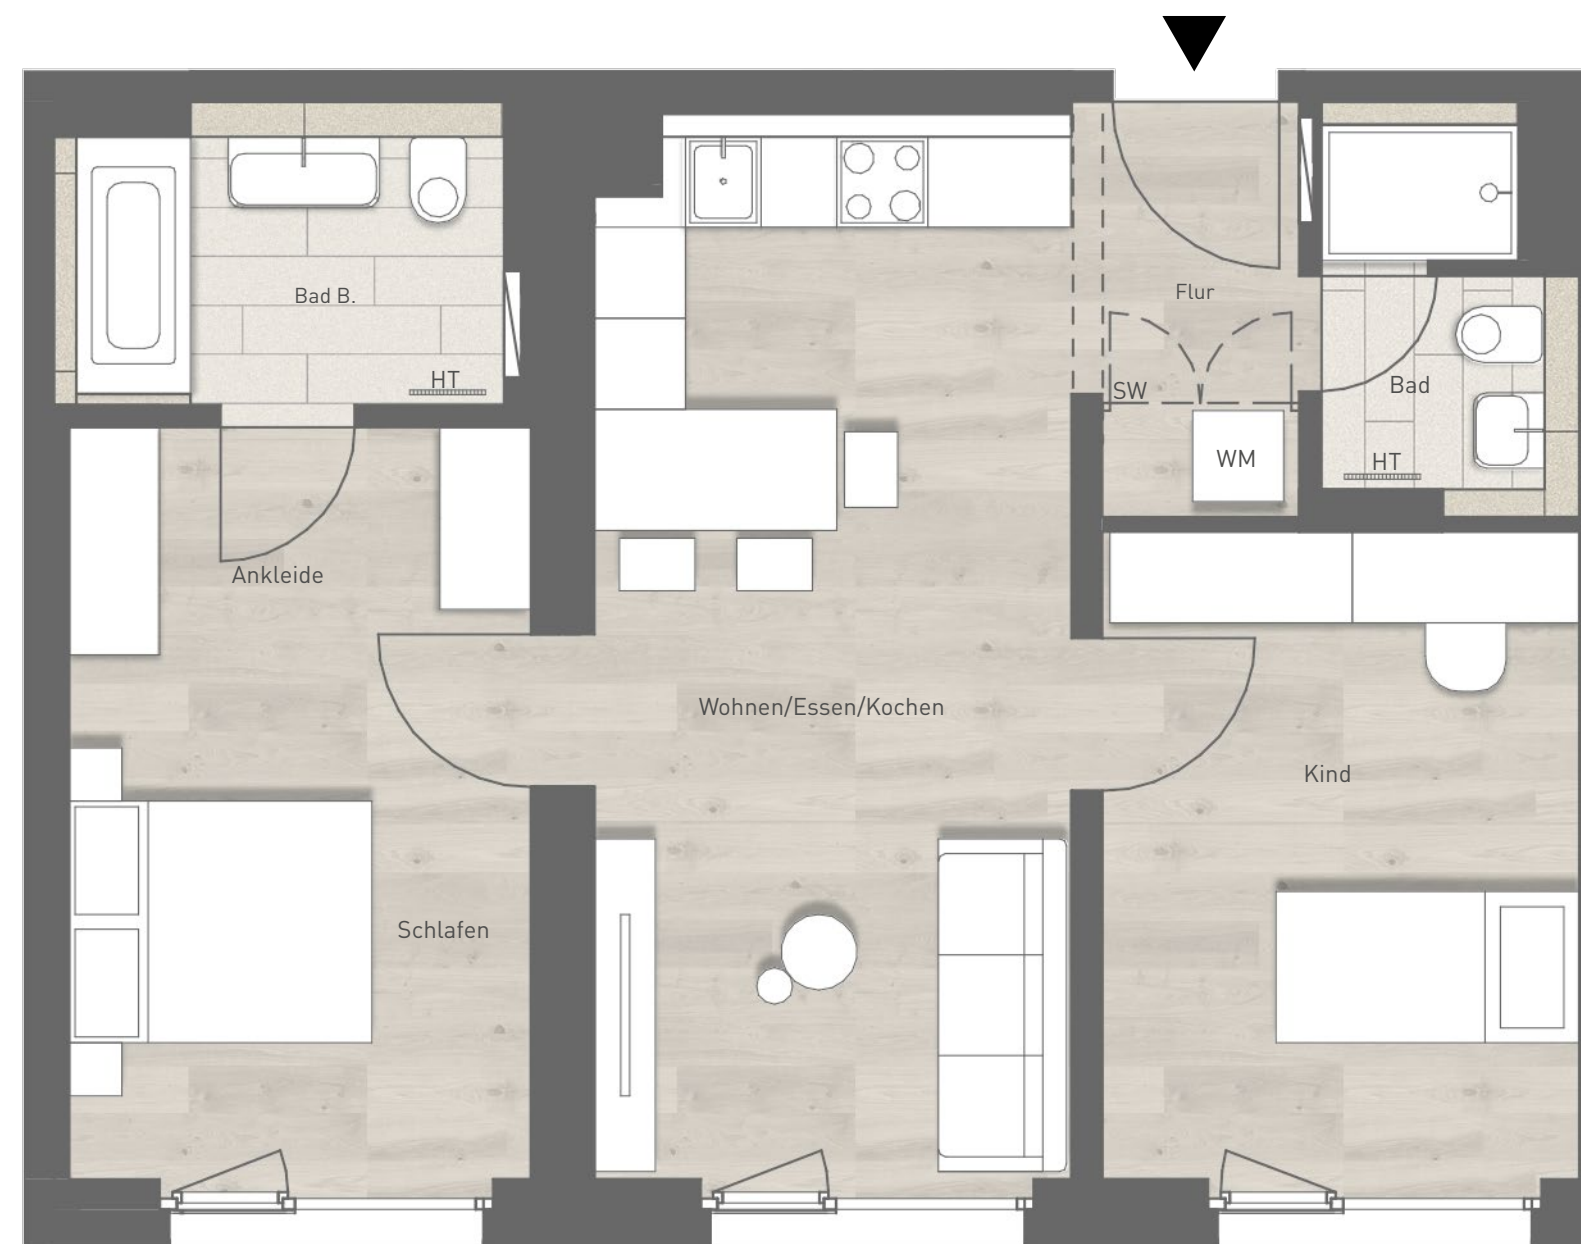

Wohnen/ Essen/Kochen	21,92 m ²
Schlafen	11,48 m ²
Ankleide	3,66 m ²
Kind	13,47 m ²
Bad B.	5,73 m ²
Bad	3,99 m ²
Flur	3,56 m ²

Wohnfläche	63,81 m ²
Nutzbare Fläche	63,81 m ²

- B = Barrierefrei
- HT = Handtuchwärmer
- AD = Abgehängte Decke
- WM = Waschmaschine
- SW = Sonderwunsch
- bglDu= Bodengleiche Dusche
- DFF = Dachflächenfenster

Sanitäre Einrichtungsgegenstände und Möblierung sind beispielhaft.
Die dargestellte Möblierung gehört nicht zum Leistungsumfang.

Maßstab ca. 1:50